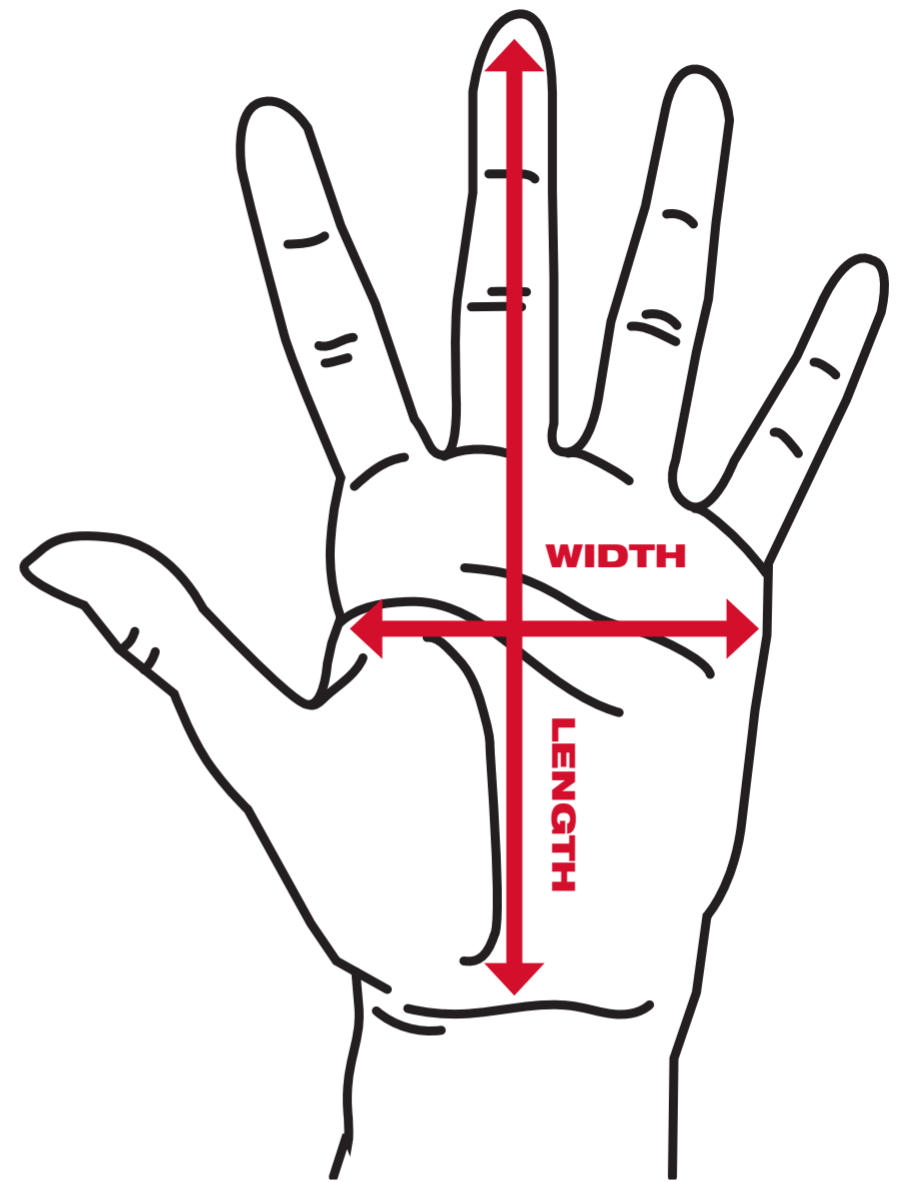

# MILWAUKEE<sup>®</sup> WORK GLOVES SIZING GUIDE

MEASURE HAND AT SPECIFIED  
POINTS AND MATCH MEASUREMENT  
TO APPROPRIATE SIZE RANGE.

SIZE	S	M	L	XL	2X
<b>WIDTH</b> (in/cm)	<b>3.42" – 3.73"</b> 8,7 cm – 9,5 cm	<b>3.74" – 3.88"</b> 9,4 cm – 9,9 cm	<b>3.89" – 4.04"</b> 9,9 cm – 10,3 cm	<b>4.05" – 4.20"</b> 10,3 cm – 10,6 cm	<b>4.21" – 4.44"</b> 10,7 cm – 11,3 cm
<b>LENGTH</b> (in/cm)	<b>6.89" – 7.39"</b> 17,5 cm – 18,8 cm	<b>7.40" – 7.62"</b> 18,8 cm – 19,4 cm	<b>7.63" – 7.86"</b> 19,4 cm – 20 cm	<b>7.87" – 8.10"</b> 20 cm – 20,6 cm	<b>8.11" – 8.34"</b> 20,6 cm – 21,2 cm